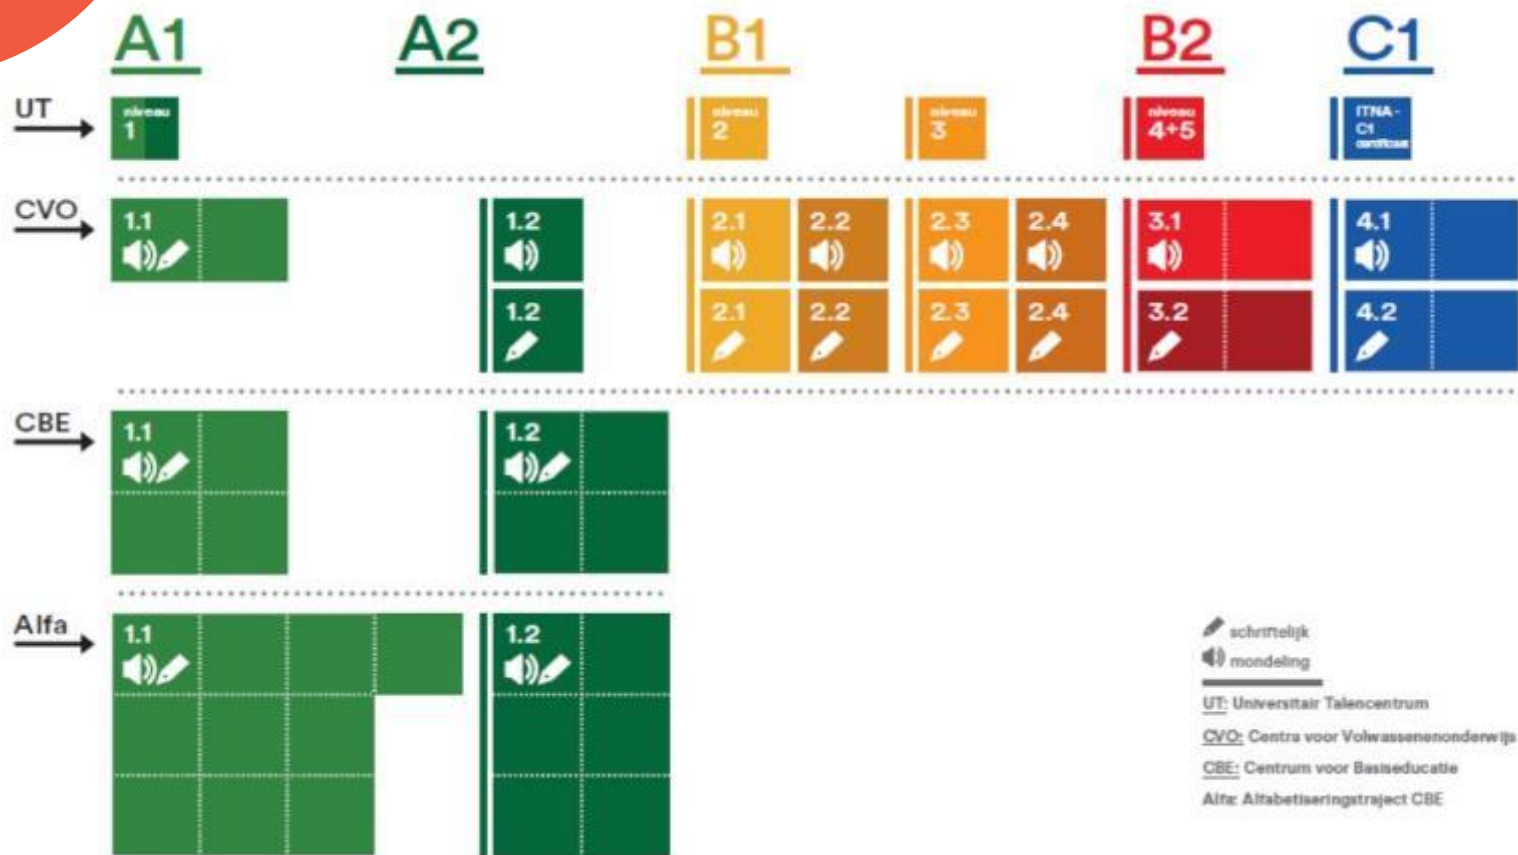

TRAJECTONDERDELEN

Nederlands

schriftelijk
mondeling

UT: Universitair Taleencentrum
CVO: Centra voor Volwassenenonderwijs
CBE: Centrum voor Basiseducatie
Alfa: Alfabetiseringstraject CBE